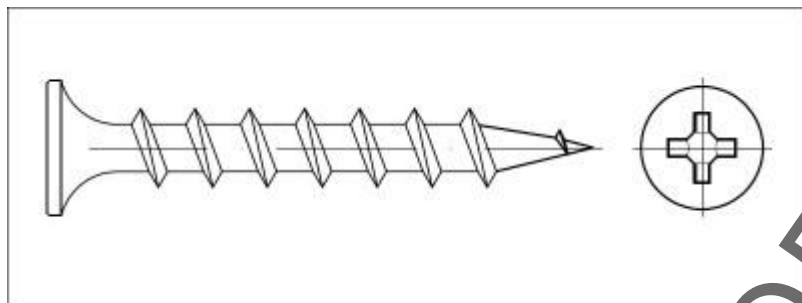

## Drywall screws - bugle head - phillips recess - coarse thread - black phosphate

Dimension (mm)	Small packing (pcs.)	Large packing (pcs.)	Weight (kg/100 pc)
3,5x25	1 000	17 000	0,14
3,5x35	1 000	14 000	0,18
3,5x45	1 000	8 000	0,22
3,5x55	1 000	6 000	0,25
4,2x65	250	3 000	0,42
4,2x75	250	3 000	0,48
4,2x80	250	2 500	0,52
4,8x90	250	1 500	0,81